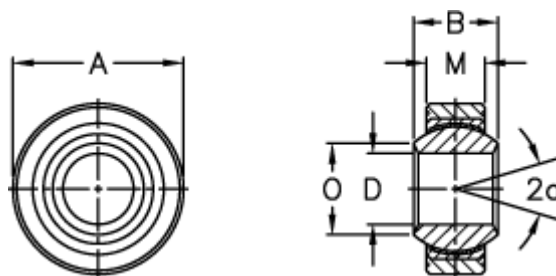

Varenummer: 03403004
Beskrivelse: Fluro Ledleje GLXSW 4

Mål

A	= 14	Tilladelige o/min = 700
a (grader)	= 14	Vægt = 5
B	= 7	
D	= 4	
Dynamisk belastning C (kN)	= 5.7	
M	= 5.25	
O	= 6.5	
Statisk belastning C0 (kN)	= 9.5	